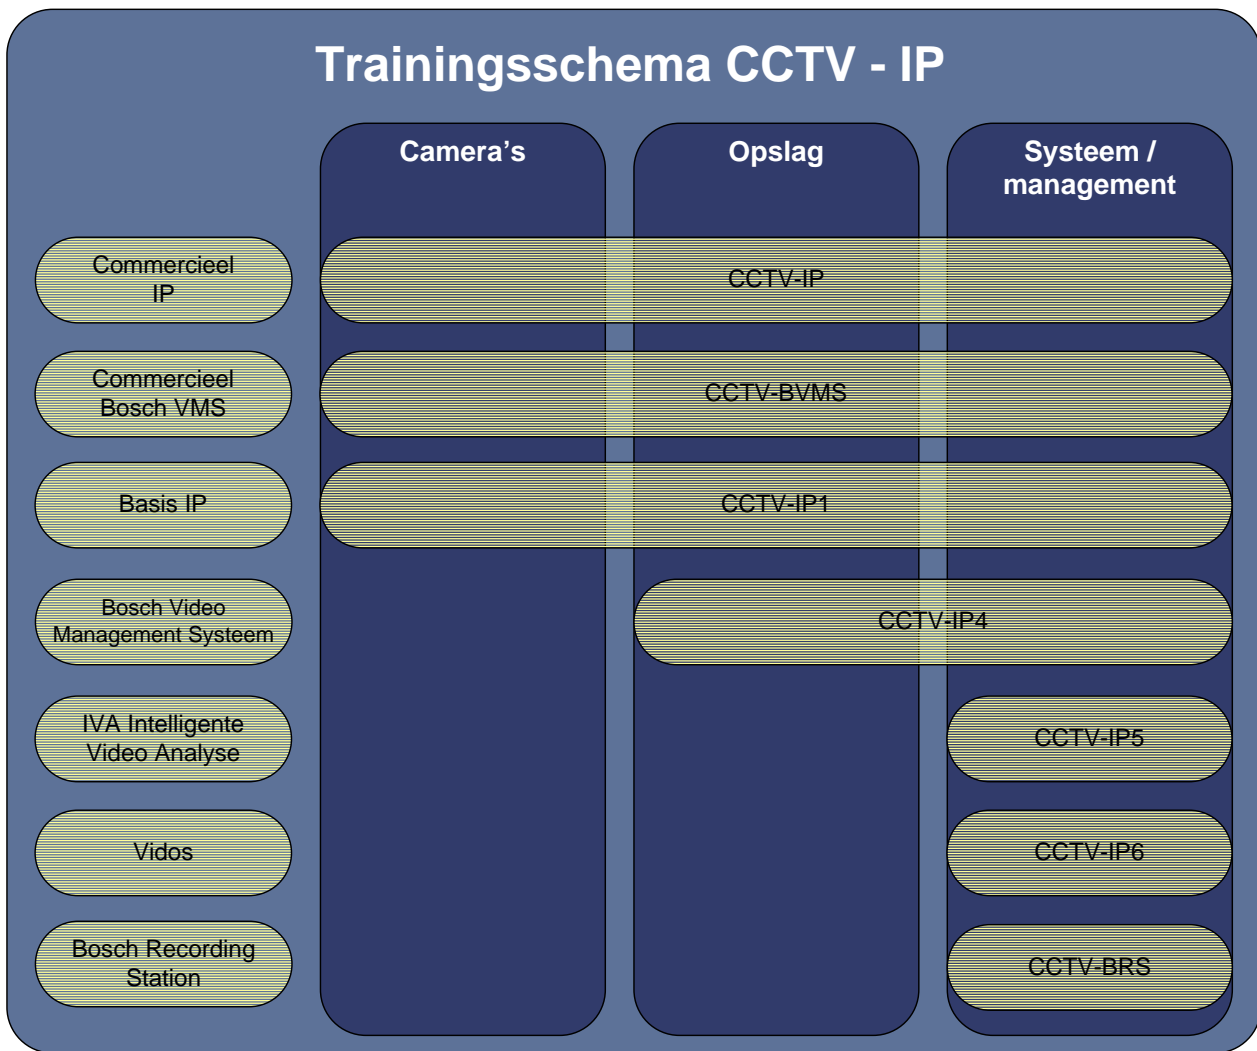

2. CCTV Trainingen

Trainingschema CCTV - IP

Trainingsdata CCTV en CCTV - IP

		Jan	Feb	Maa	Apr	Mei	Jun
CCTV-AN Commercieel Analoo	½ dag			Op aanvraag			
CCTV-AN1 Basis CCTV	1 dag			1		31	
CCTV-AN2 Expert CCTV	1 dag			2			1
CCTV-AN4 REG Kentekenherkenning	½ dag			Op aanvraag			
CCTV-9 Allegiant Series 8100 - 8800	5 da- gen			28 maart t/m 1 april			
CCTV-IP Commercieel IP	½ dag			Op aanvraag			
CCTV-BVMS Commercieel Bosch VMS	½ dag			Op aanvraag			
CCTV-IP1 Basis IP	1 dag			18		27	
CCTV-IP4 Bosch Video Management Systeem	2 da- gen			24-25			9-10
CCTV-IP5 Intelligente Video Analyse	½ dag			31			16
CCTV-IP6 Vidos	1 dag			Op aanvraag			
CCTV-BRS Bosch Recording Station	½ dag			15			7

		Jul	Aug	Sep	Okt	Nov	Dec
CCTV-AN Commercieel Analooq	½ dag				Op aanvraag		
CCTV-AN1 Basis CCTV	1 dag			27		1	
CCTV-AN2 Expert CCTV	1 dag			28		2	
CCTV-AN4 REG Kentekenherkenning	½ dag				Op aanvraag		
CCTV-9 Allegiant Series 8100 - 8800	5 da- gen				Nader te bepalen		
CCTV-IP Commercieel IP	½ dag				Op aanvraag		
CCTV-BVMS Commercieel Bosch VMS	½ dag				Op aanvraag		
CCTV-IP1 Basis IP	1 dag			30		4	
CCTV-IP4 Bosch Video Management Systeem	2 da- gen				6-7	24-25	
CCTV-IP5 Intelligente Video Analyse	½ dag				13		2
CCTV-IP6 Vidos	1 dag				Op aanvraag		
CCTV-BRS Bosch Recording Station	½ dag				4	8	