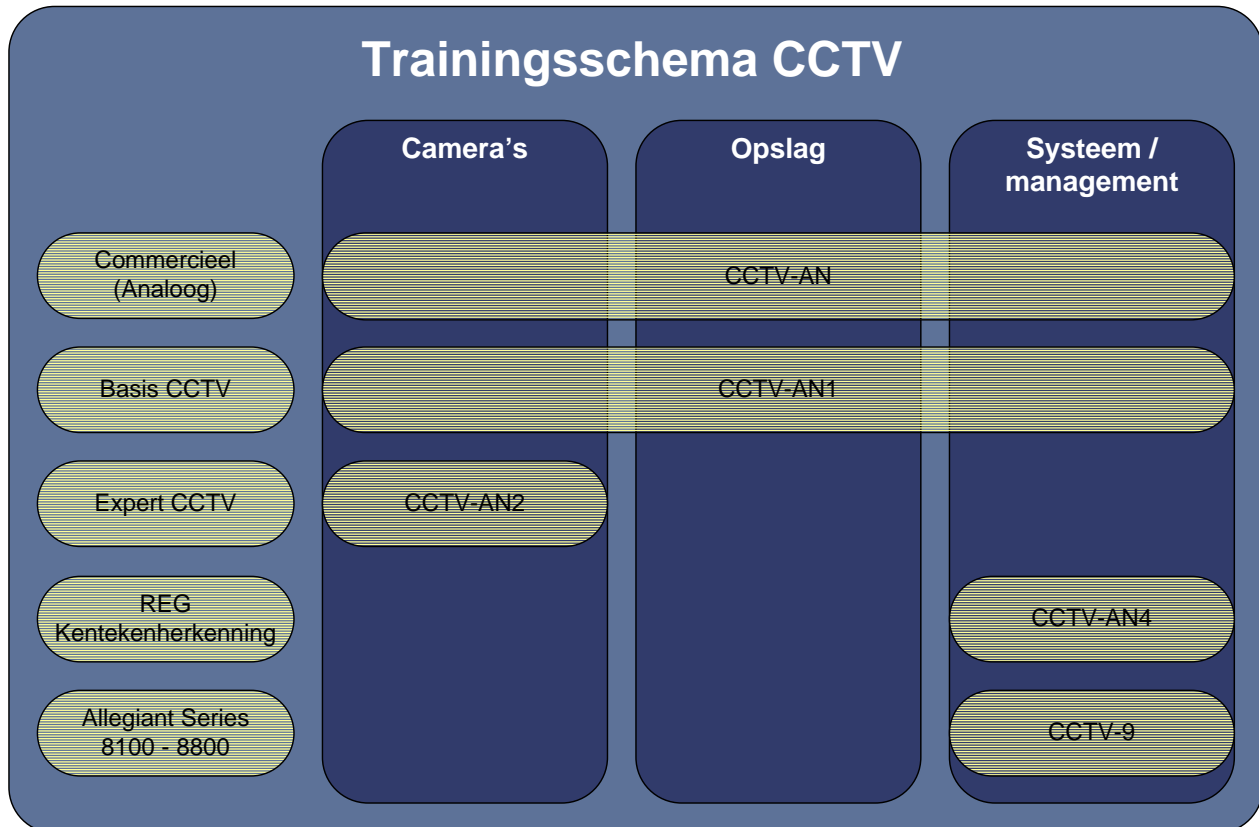

2. CCTV Trainingen

Trainingschema CCTV - IP

Trainingsdata CCTV en CCTV - IP

		Jan	Feb	Maa	Apr	Mei	Jun
CCTV-AN Commercieel Analoo	½ dag			Op aanvraag			
CCTV-AN1 Basis CCTV	1 dag			1		31	
CCTV-AN2 Expert CCTV	1 dag			2			1
CCTV-AN4 REG Kentekenherkenning	½ dag			Op aanvraag			
CCTV-9 Allegiant Series 8100 - 8800	5 da- gen			28 maart t/m 1 april			
CCTV-IP Commercieel IP	½ dag			Op aanvraag			
CCTV-BVMS Commercieel Bosch VMS	½ dag			Op aanvraag			
CCTV-IP1 Basis IP	1 dag			18		27	
CCTV-IP4 Bosch Video Management Systeem	2 da- gen			24-25			9-10
CCTV-IP5 Intelligente Video Analyse	½ dag			31			16
CCTV-IP6 Vidos	1 dag			Op aanvraag			
CCTV-BRS Bosch Recording Station	½ dag			15			7

		Jul	Aug	Sep	Okt	Nov	Dec
CCTV-AN Commercieel Analooq	½ dag				Op aanvraag		
CCTV-AN1 Basis CCTV	1 dag			27		1	
CCTV-AN2 Expert CCTV	1 dag			28		2	
CCTV-AN4 REG Kentekenherkenning	½ dag				Op aanvraag		
CCTV-9 Allegiant Series 8100 - 8800	5 da- gen				Nader te bepalen		
CCTV-IP Commercieel IP	½ dag				Op aanvraag		
CCTV-BVMS Commercieel Bosch VMS	½ dag				Op aanvraag		
CCTV-IP1 Basis IP	1 dag			30		4	
CCTV-IP4 Bosch Video Management Systeem	2 da- gen				6-7	24-25	
CCTV-IP5 Intelligente Video Analyse	½ dag				13		2
CCTV-IP6 Vidos	1 dag				Op aanvraag		
CCTV-BRS Bosch Recording Station	½ dag				4	8	