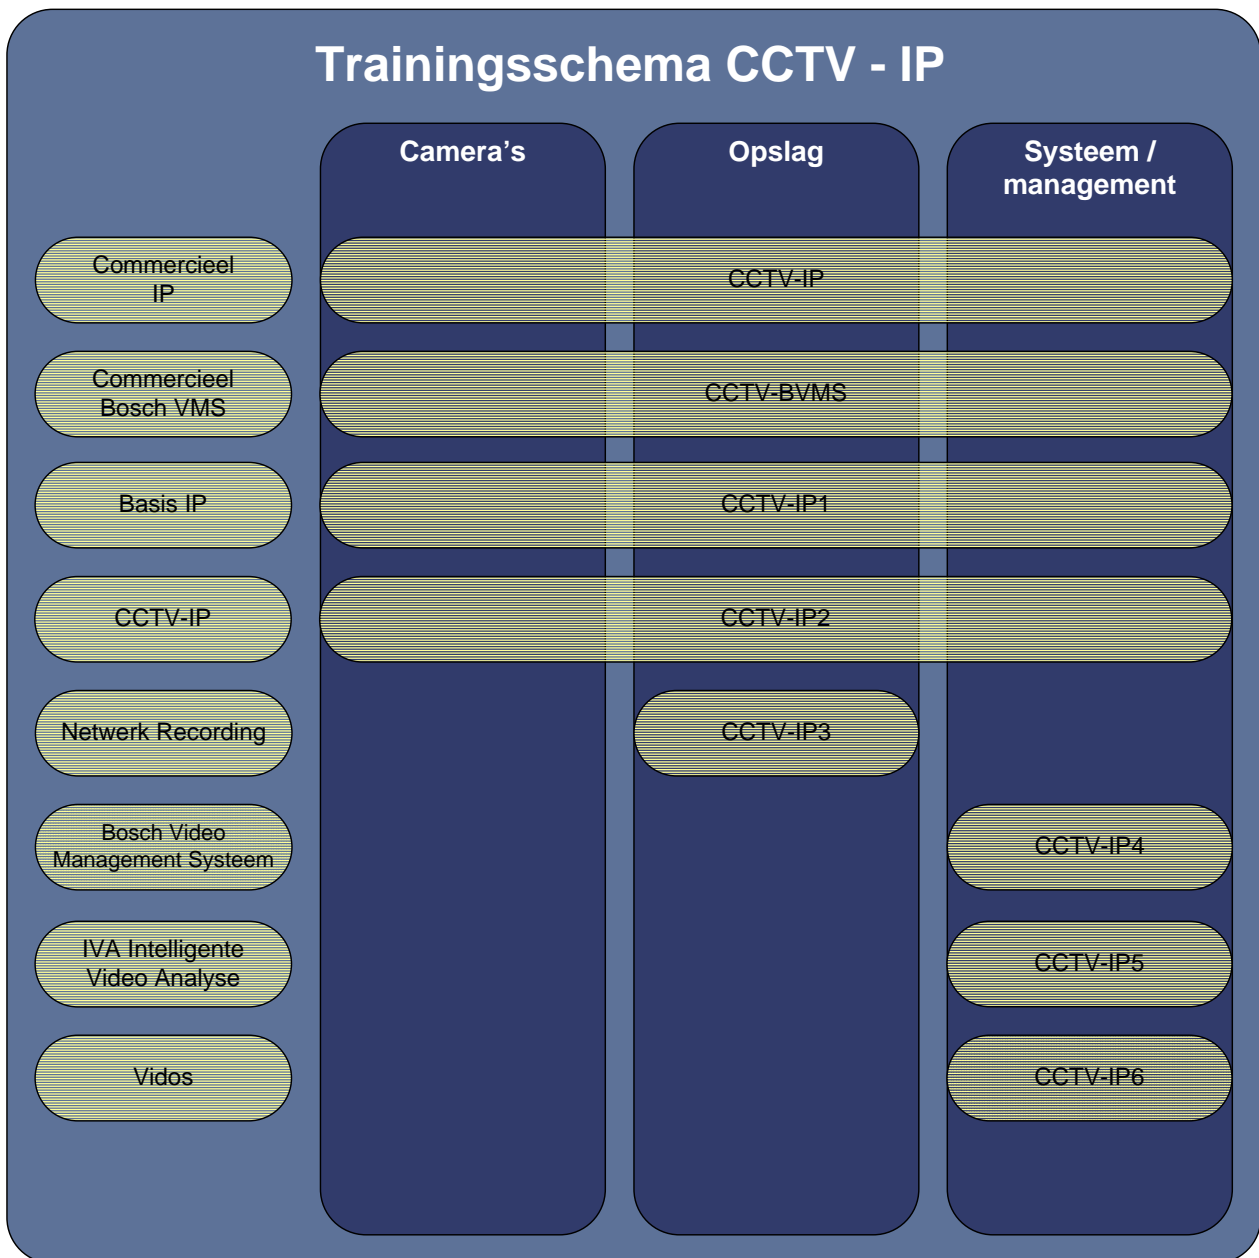

2. CCTV Trainingen

Trainingschema CCTV - IP

Trainings data CCTV en CCTV - IP

		Jan	Feb	Maa	Apr	Mei	Jun
CCTV-AN Commercieel Analooog	½ dag					Op aanvraag	
CCTV-AN1 Basis CCTV	1 dag	14		23			
CCTV-AN2 Camera's	1 dag	15		24			
CCTV-AN3 Recording & Management	1 dag		2		27		
CCTV-AN4 REG Kentekenherkenning	½ dag					Op aanvraag	
CCTV-9 Allegiant Series 8100 - 8800	5 da- gen			15-19			
CCTV-HYB Dibos	1 dag		4		29		
CCTV-IP Commercieel IP	½ dag					Op aanvraag	
CCTV-BVMS Commercieel Bosch VMS	½ dag					Op aanvraag	
CCTV-IP1 Basis IP	1 dag	18			15		
CCTV-IP2 CCTV - IP	1 dag	19			16		
CCTV-IP3 Netwerk Recording	1 dag	28			23		
CCTV-IP4 Bosch Video Management Systeem	2 da- gen			11-12			10-11
CCTV-IP5 Intelligente Video Analyse	½ dag		5				22
CCTV-IP6 Vidos	1 dag					Op aanvraag	

		Jul	Aug	Sep	Okt	Nov	Dec
CCTV-AN Commercieel Analooq	½ dag				Op aanvraag		
CCTV-AN1 Basis CCTV	1 dag			9	28		
CCTV-AN2 Camera's	1 dag			10	29		
CCTV-AN3 Recording & Management	1 dag			28		9	
CCTV-AN4 REG Kentekenherkenning	½ dag				Op aanvraag		
CCTV-9 Allegiant Series 8100 - 8800	5 da- gen						
CCTV-HYB Dibos	1 dag			30		11	
CCTV-IP Commercieel IP	½ dag				Op aanvraag		
CCTV-BVMS Commercieel Bosch VMS	½ dag				Op aanvraag		
CCTV-IP1 Basis IP	1 dag			16		18	
CCTV-IP2 CCTV – IP	1 dag			17		19	
CCTV-IP3 Netwerk Recording	1 dag			24		26	
CCTV-IP4 Bosch Video Management Systeem	2 da- gen				7-8		9-10
CCTV-IP5 Intelligente Video Analyse	½ dag				12		14
CCTV-IP6 Vidos	1 dag				Op aanvraag		