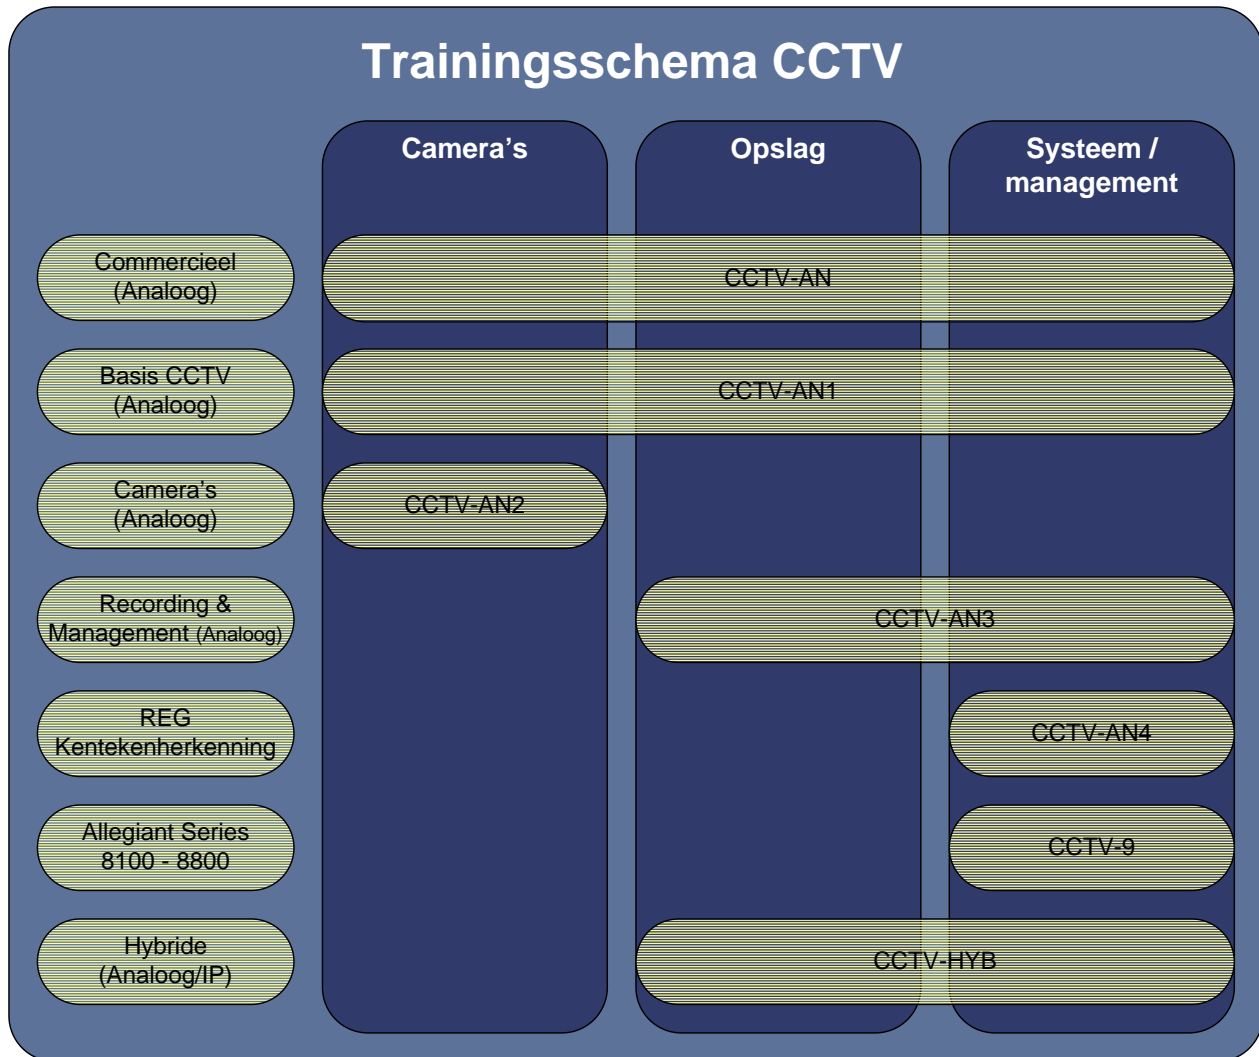

2. CCTV Trainingen

Trainingschema CCTV - IP

Trainings data CCTV en CCTV - IP

		Jan	Feb	Maa	Apr	Mei	Jun
CCTV-AN Commercieel Analooog	½ dag					Op aanvraag	
CCTV-AN1 Basis CCTV	1 dag	14		23			
CCTV-AN2 Camera's	1 dag	15		24			
CCTV-AN3 Recording & Management	1 dag		2		27		
CCTV-AN4 REG Kentekenherkenning	½ dag					Op aanvraag	
CCTV-9 Allegiant Series 8100 - 8800	5 da- gen			15-19			
CCTV-HYB Dibos	1 dag		4		29		
CCTV-IP Commercieel IP	½ dag					Op aanvraag	
CCTV-BVMS Commercieel Bosch VMS	½ dag					Op aanvraag	
CCTV-IP1 Basis IP	1 dag	18			15		
CCTV-IP2 CCTV - IP	1 dag	19			16		
CCTV-IP3 Netwerk Recording	1 dag	28			23		
CCTV-IP4 Bosch Video Management Systeem	2 da- gen			11-12			10-11
CCTV-IP5 Intelligente Video Analyse	½ dag		5				22
CCTV-IP6 Vidos	1 dag					Op aanvraag	

		Jul	Aug	Sep	Okt	Nov	Dec
CCTV-AN Commercieel Analooq	½ dag				Op aanvraag		
CCTV-AN1 Basis CCTV	1 dag			9	28		
CCTV-AN2 Camera's	1 dag			10	29		
CCTV-AN3 Recording & Management	1 dag			28		9	
CCTV-AN4 REG Kentekenherkenning	½ dag				Op aanvraag		
CCTV-9 Allegiant Series 8100 - 8800	5 da- gen						
CCTV-HYB Dibos	1 dag			30		11	
CCTV-IP Commercieel IP	½ dag				Op aanvraag		
CCTV-BVMS Commercieel Bosch VMS	½ dag				Op aanvraag		
CCTV-IP1 Basis IP	1 dag			16		18	
CCTV-IP2 CCTV – IP	1 dag			17		19	
CCTV-IP3 Netwerk Recording	1 dag			24		26	
CCTV-IP4 Bosch Video Management Systeem	2 da- gen				7-8		9-10
CCTV-IP5 Intelligente Video Analyse	½ dag				12		14
CCTV-IP6 Vidos	1 dag				Op aanvraag		