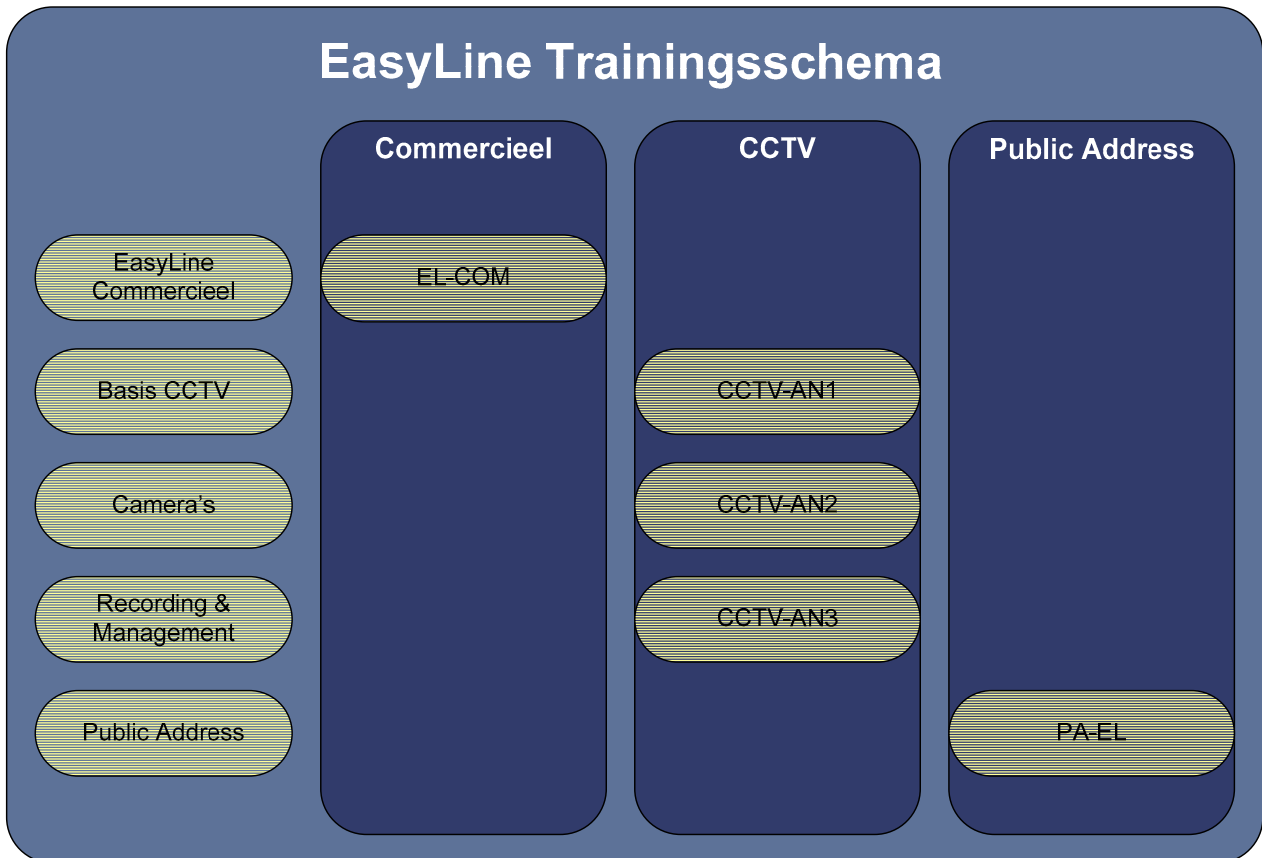

1. Easy Line Trainingen

Trainingsdata

		Jan	Feb	Mrt	Apr	Mei	Jun
EL-COM							
Easy Line	1 dag			4			3
Commercieel							
CCTV-AN1							
Basis CCTV	1 dag	14		23			
CCTV-AN2							
Camera's	1 dag	15		24			
CCTV-AN3							
Recording & Management	1 dag		2		27		
PA-EL							
Public Address, Easy Line	1 dag		26		26		
		Jul	Aug	Sep	Okt	Nov	Dec
EL-COM							
Easy Line	1 dag			2		25	
Commercieel							
CCTV-AN1							
Basis CCTV	1 dag			9	28		
CCTV-AN2							
Camera's	1 dag			10	29		
CCTV-AN3							
Recording & Management	1 dag			28		9	
PA-EL							
Public Address, Easy Line	1 dag			20		5	