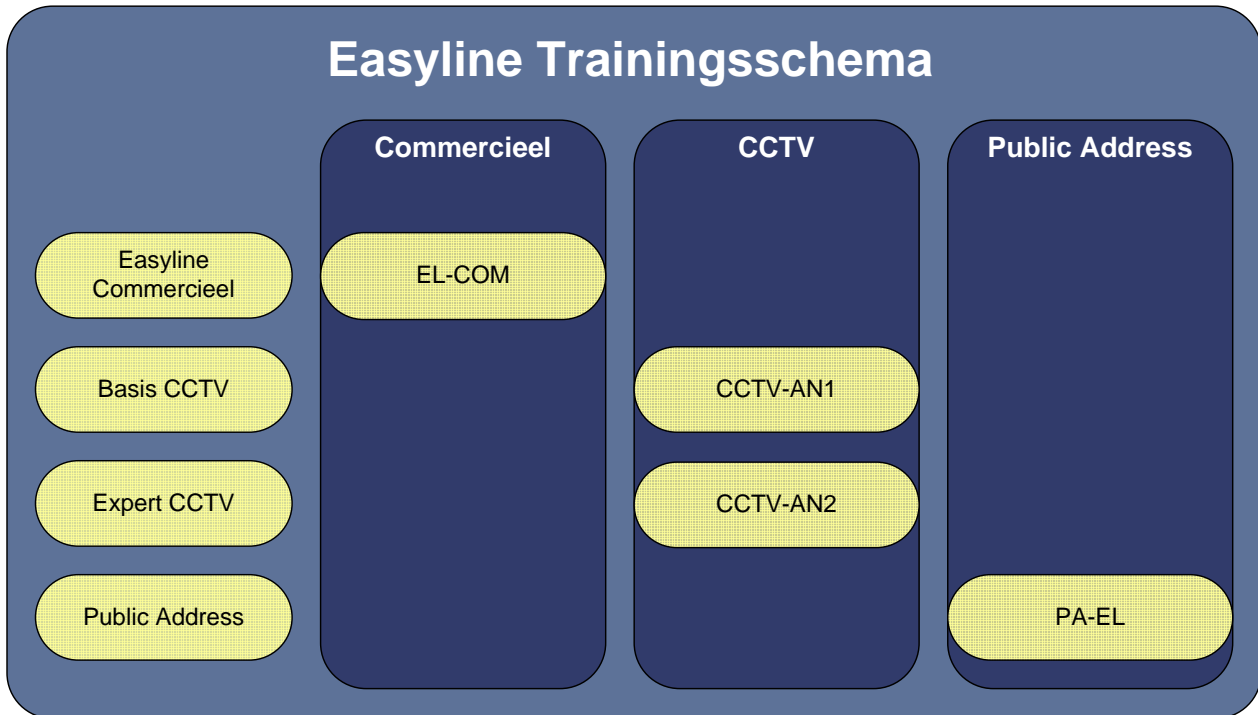

1. Easy Line Trainingen

Trainingsdata

		Jan	Feb	Mrt	Apr	Mei	Jun
EL-COM							
Easy Line	1 dag				19		
Commercieel							
CCTV-AN1							
Basis CCTV	1 dag			1		24	
CCTV-AN2							
Expert CCTV	1 dag			2		25	
PA-EL							
Public Address,	1 dag				15		
Easy Line							
		Jul	Aug	Sep	Okt	Nov	Dec
EL-COM							
Easy Line	1 dag				11		
Commercieel							
CCTV-AN1							
Basis CCTV	1 dag			27		1	
CCTV-AN2							
Expert CCTV	1 dag			28		2	
PA-EL							
Public Address,	1 dag					11	
Easy Line							