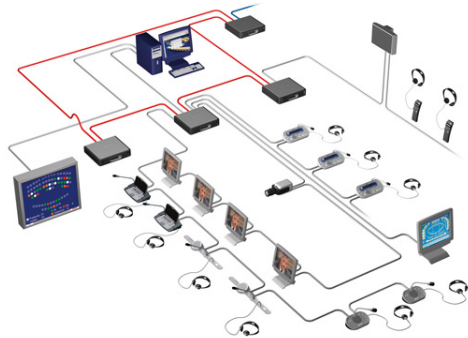

Infobrief Congres

Security Systems | Sales en Marketing Nederland | augustus 2008

BOSCH

Technologie voor het leven

Inleiding

Het Bosch DCN NG pakket is nog verder uitgebreid. Vanaf nu is het mogelijk om bedrade en draadloze posten in 1 systeem te combineren. De nieuwe DCN-WCCU is aangepast zodat deze bedrade en draadloze posten kan aansturen. Daarnaast is ook vertaling mogelijk geworden. In deze infobrief worden de nieuwe producten en de mogelijkheden beschreven.

- Alle posten passen bij elkaar en werken met elkaar samen
- upgraden/uitbreiden van functionaliteit is (bijna) altijd mogelijk

Dit alles is mogelijk geworden met de vernieuwde DCN Draadloos Centrale (DCN-WCCU).

Inbouw

De DCN-inbouwreeks bestaat uit losse modules waarmee u naadloos de wensen van de klant kunt invullen.

- Modules worden aangesloten op een DCN-DDI
- Met 1 DDI kunnen 2 deelnemers of 1 voorzitter gemaakt worden
- Stemmen, vertaling (31+1) en kaartlezer mogelijk
- Speciaal gereedschap leverbaar om probleemloos de toestellen te (de)installeren

Distributie

De audio binnen het DCN-systeem kan via de volgende methoden uit het systeem gehaald worden en in het systeem ingevoerd worden.

- CobraNet
- AES/EBU
- Analoog lijnsignaal
- Integrus infrarood