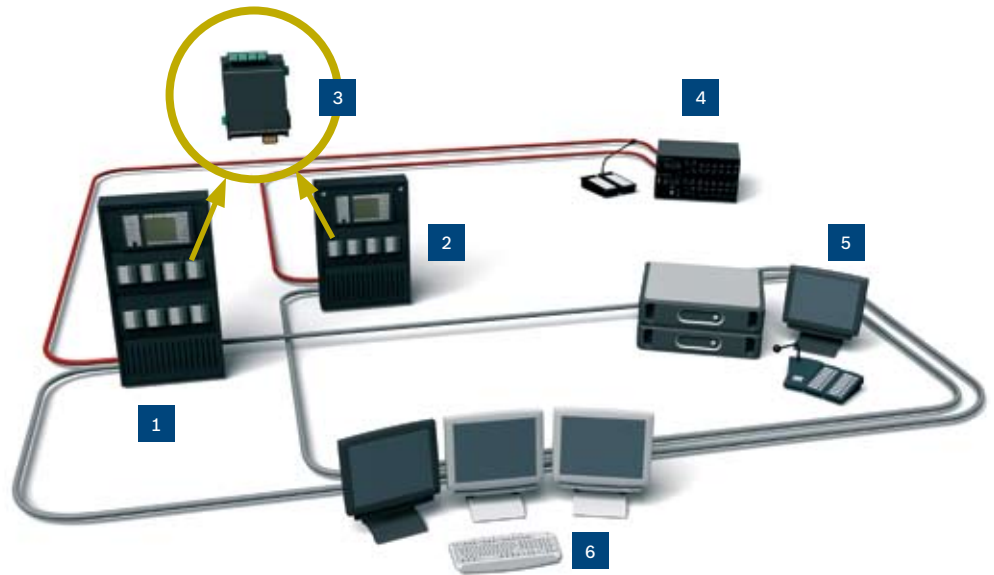

## Effectieve brandbeveiliging

Het adresseerbare branddetectiesysteem bestaat uit hoogwaardige centrales en randapparatuur, ontworpen voor de vroegst mogelijke detectie. Geavanceerde melders, interfacemodules, handbrandmelders, sirenes en andere randapparatuur zorgen voor extra flexibiliteit en ondersteuning van speciale toepassingen. Eenvoudig onderhoud dankzij voortdurende bewaking van systeemfuncties en randapparatuur, zorgt voor nog meer betrouwbaarheid. Voor kleinere toepassingen ondersteunt de 1200 Serie Brandmeldcentrale maximaal 254 elementen en de 5000 Serie Modulaire Brandmeldcentrale kan in een netwerkoplossing tot wel 32.000 elementen ondersteunen.

#### Veiligheidslijn

- 1) Brandmelder voor branddetectie
- 2) a) Brandmeldcentrale  
b) Extern bedieningspaneel
- 3) Gesproken woord ontruimingsysteem
- 4) Luidsprekerzones met vooraf opgenomen alarmmeldingen
- 5) Beveiligingsruimte (voorbeeldopstelling)
  - Extern bedieningspaneel
  - Omroepstation voor live-meldingen
  - Gebouwbeheersysteem

## Flexibele interfaces voor elk project

Het systeem is ontworpen voor uitbreidingsmogelijkheden en alle elementen en randapparatuur zijn naadloos op elkaar afgestemd. Bij kleinere toepassingen wordt gebruikgemaakt van een flexibele RS-232-interface om de componenten van de 1200 Serie Brandmeldcentrale of de 5000 Serie Modulaire Brandmeldcentrale en die van het Plena gesproken woord ontruimingsysteem te integreren. Bij grotere toepassingen wordt gebruikgemaakt van een open interface, gebaseerd op standaardprotocollen (OPC en Ethernet) om de 5000 Serie Modulaire Brandmeldcentrale via een gebouwbeheersysteem voor geavanceerde bediening te integreren met het Praesideo PA- en ontruimingsysteem. Een directe verbinding is ook mogelijk.