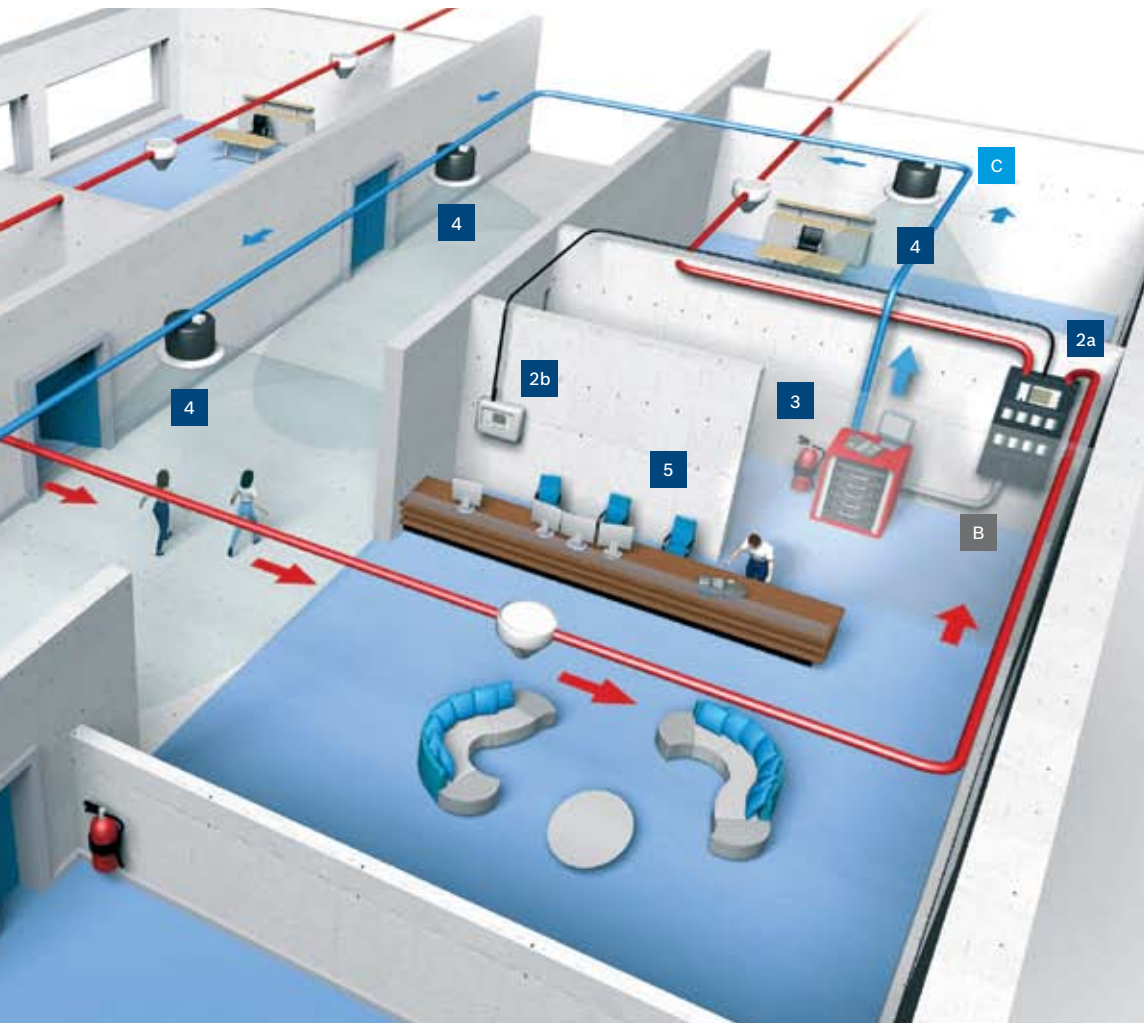

## Een totaaloplossing

Het geïntegreerde systeem van Bosch levert een volledige veiligheidslijn, van vroege detectie tot een goed geregelde ontruiming. Melders van Bosch staan bekend om hun nauwkeurige detectie en geven precies aan waar er gevaar is. Randapparatuur zoals sirenes en zwaailichten kan worden gebruikt om verschillende gebeurtenissen aan te geven en het systeem kan automatisch de brandweer waarschuwen of vooraf opgenomen boorschappen afspelen. Via het gesproken woord ontruimingsysteem kan het probleemgebied of het gehele gebouw worden bereikt met het juiste bericht. Extra waarschuwingen met verschillende berichten kunnen worden gebruikt om extra plaatselijke beveiligingsteams (BHV-ers) te waarschuwen.

## Effectieve brandbeveiliging

Het adresseerbare branddetectiesysteem bestaat uit hoogwaardige centrales en randapparatuur, ontworpen voor de vroegst mogelijke detectie. Geavanceerde melders, interfacemodules, handbrandmelders, sirenes en andere randapparatuur zorgen voor extra flexibiliteit en ondersteuning van speciale toepassingen. Eenvoudig onderhoud dankzij voortdurende bewaking van systeemfuncties en randapparatuur, zorgt voor nog meer betrouwbaarheid. Voor kleinere toepassingen ondersteunt de 1200 Serie Brandmeldcentrale maximaal 254 elementen en de 5000 Serie Modulaire Brandmeldcentrale kan in een netwerkoplossing tot wel 32.000 elementen ondersteunen.